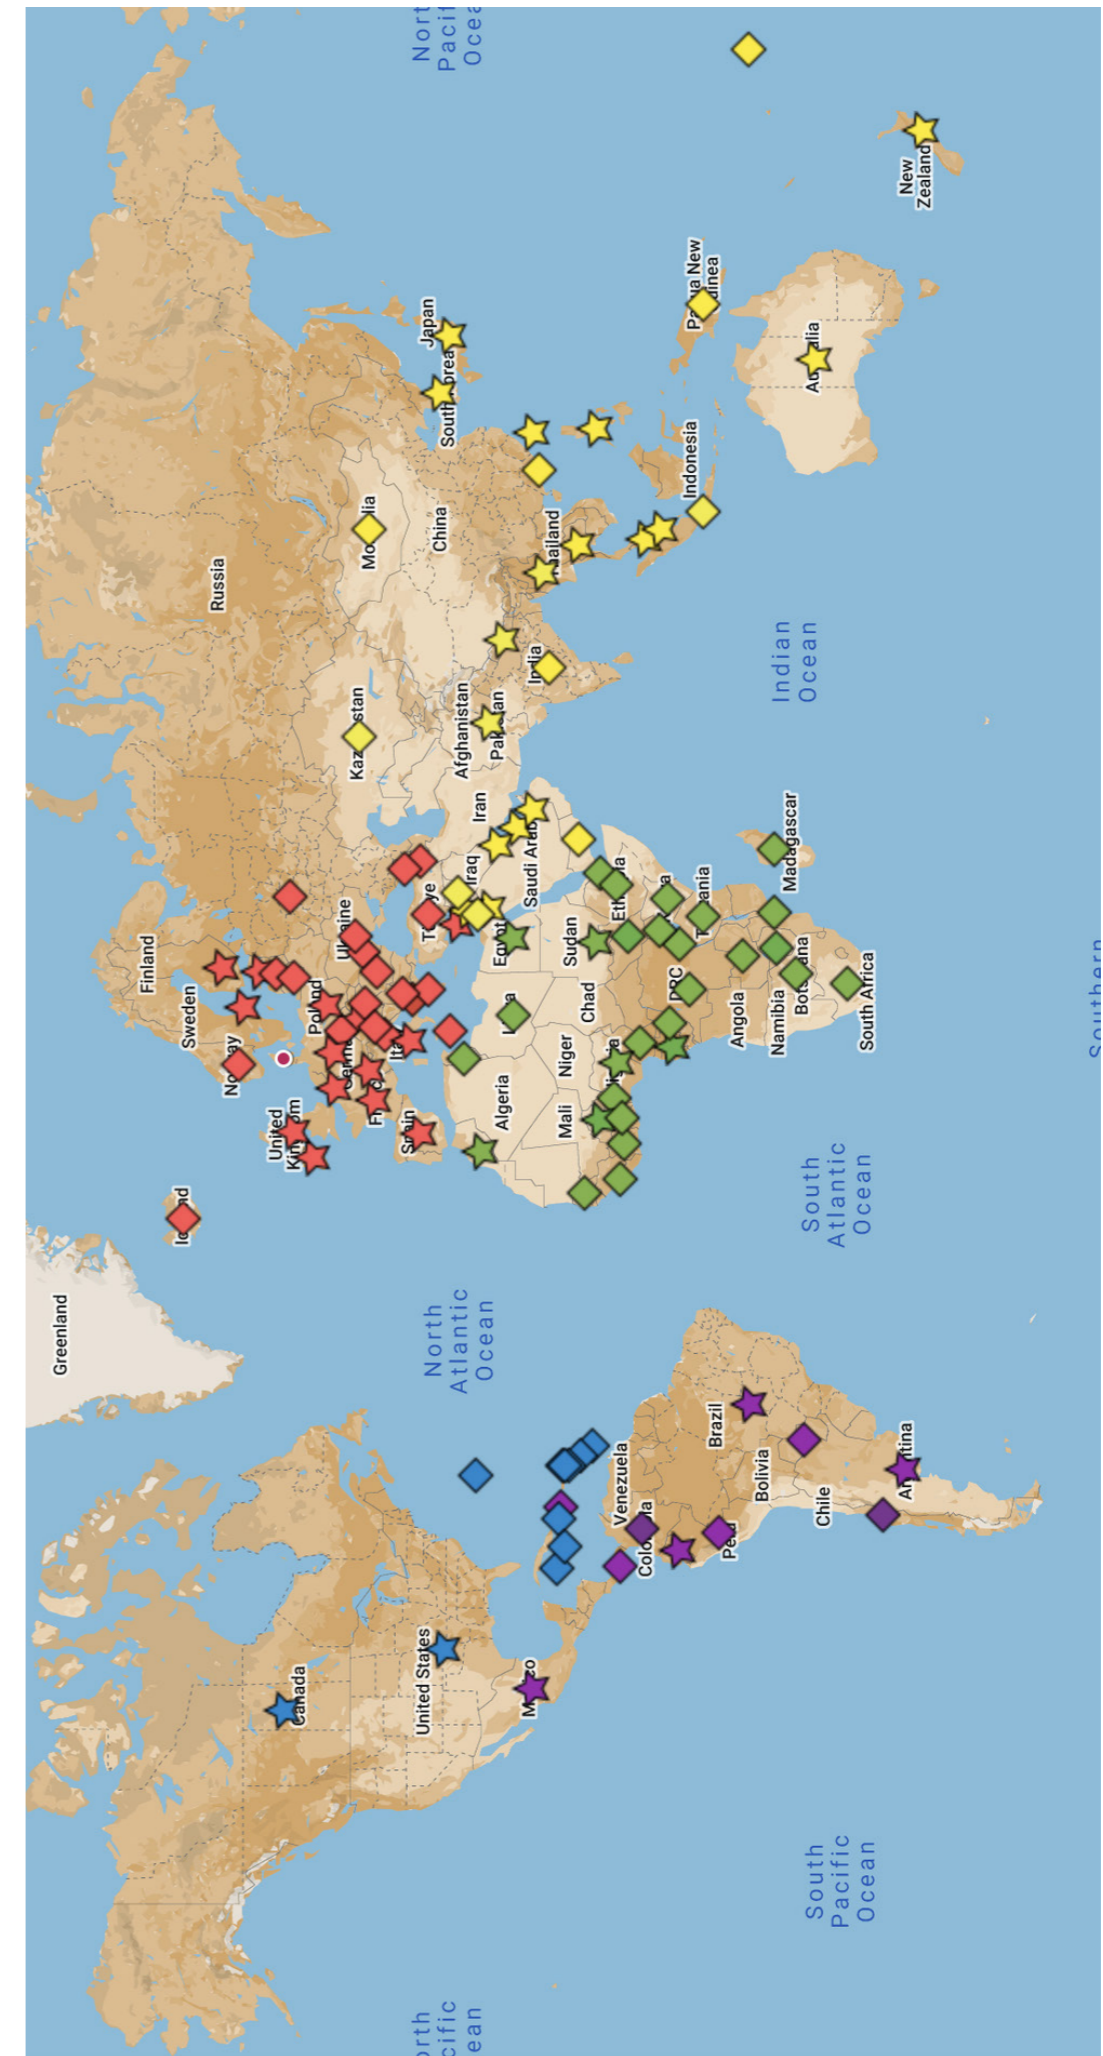

KERZENLICHTFEIER 2024  
DONNERSTAG, 22. FEBRUAR

Eine kleine  
BPW-Weltreise  
musikalisch umrahmt

**BPW** SWITZERLAND  
Business & Professional Women  
**CLUB URI**

## Eckdaten BPW International:

Stand 12.23

- 24'340 Mitglieder weltweit in 113 Ländern

### Landesverbände

- 43 Landesverbände  
(6 in der Region Afrika, 17 in der Region Asien Pazifik, 14 in der Region Europa, 4 in der Region Lateinamerika, 2 in der Region Nordamerika & Karibik)
- Neu dabei seit 2023:
  - Burkina Faso
  - Myanmar
  - Philippinen
  - Gabon

### Assoziierte Clubs

- 90 Assoziierte Clubs
- Neu dabei seit 2023:
  - Niamey, Niger
  - Brazzaville, Congo
  - Gaborone, Botswana
  - Lomé, Togo
  - Yaounde, Kamerun
  - New Brilliant, Mongolia
  - Miculla, Peru
  - Celje, Slovenien
  - Asuncion, Paraguay
  - Liamuiga und Nevis, St. Kitts and Nevis